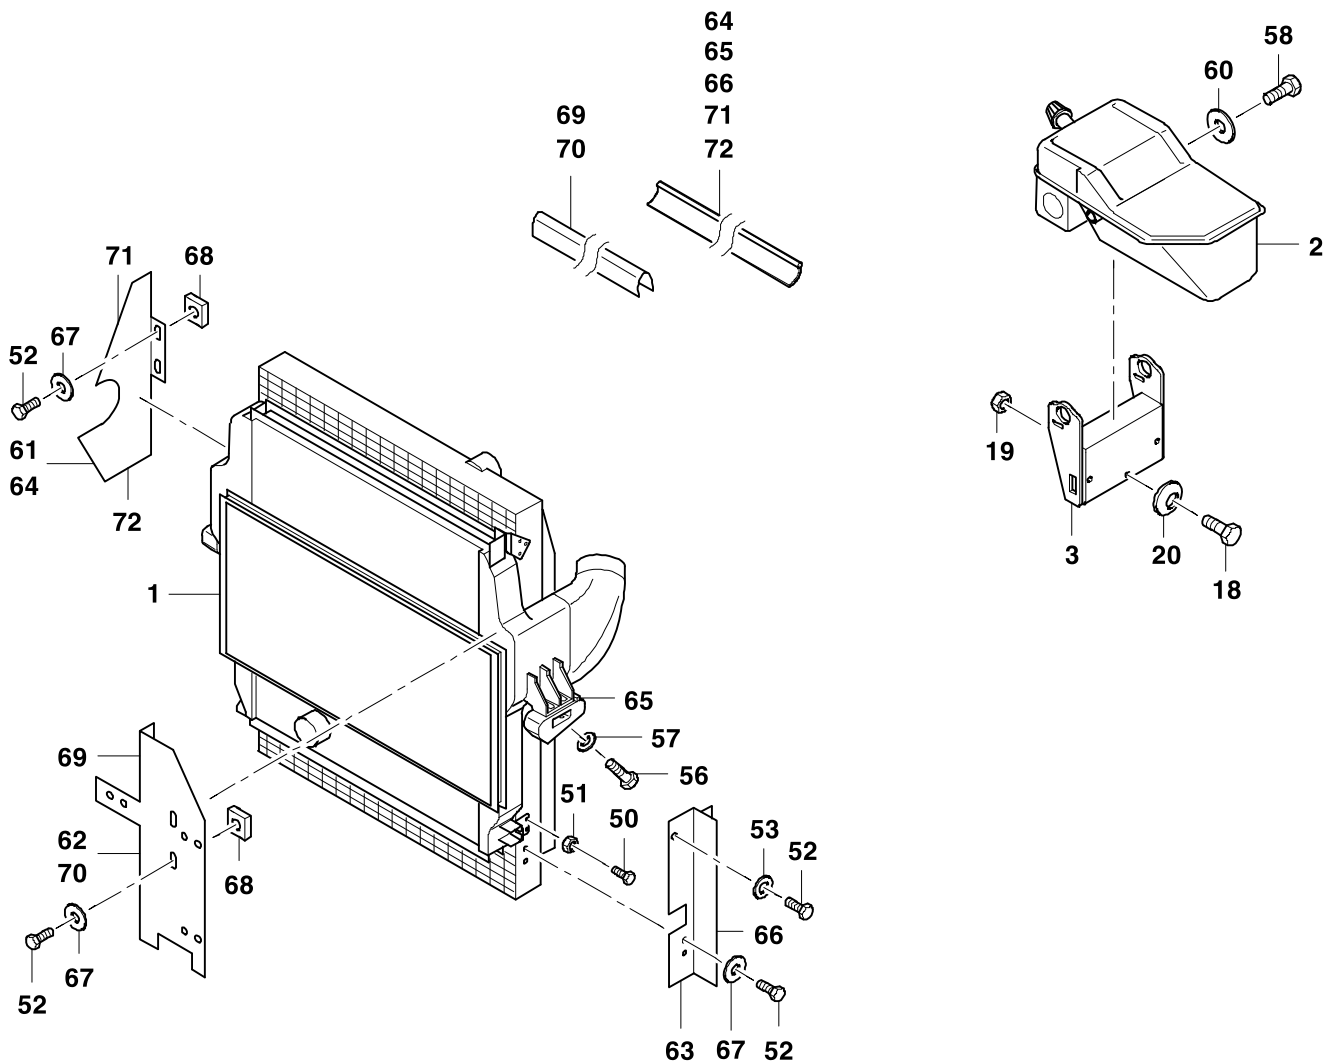

GROVE

EINBAU KUEHLER
RADIATOR MOUNTING

BILDTAFEL
PICTORIAL DISPLAY

05.09

3066076-ETL E

1/3

GMK 3055
BE 503
G 631

GROVE

EINBAU KUEHLER
RADIATOR MOUNTING

BILDTAFEL
PICTORIAL DISPLAY

05.09

3066076-ETL E

2/3

GMK 3055
BE 503
G 631